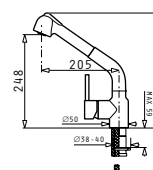

Kuchyňská baterie s keramickými
disky a výsuvnou sprchou

Vnější rozměr: 304x205
Ø stojánu: 50