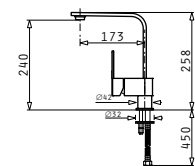

ESPRESSIVO

2 999 Kč

Kuchyňská baterie s keramickými disky

Vnější rozměr: 258x173
Ø stojánu: 42