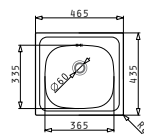

1 599 Kč

HLADKÝ - SATIN

HORNÍ MONTÁŽ

EASYFIX™

VERA (100x50) 1 1/2 B 1D

Obvod dřezu: 1000x500
Rozměr dřezové nádoby: 340x400x150 / 160x300x90
Min. šířka skříňky: 600
Ø odpadu: 92

2 999 Kč

HLADKÝ - SATIN

HORNÍ MONTÁŽ

EASYFIX™

ATRIA

Obvod dřezu: 575x505
Rozměr dřezové nádoby: 480x340x180
Min. šířka skříňky: 600
Ø odpadu: 92

2 899 Kč

EASYFIX™

E 33-46

Obvod dřezu: 465x435
Rozměr dřezové nádoby: 365x335x150
Min. šířka skříňky: 400
Ø odpadu: 60

1 199 Kč

EASYFIX™

ET78 SEMIFLAT

Obvod dřezu: 780x435
Rozměr dřezové nádoby: 335x365x150
Min. šířka skříňky: 450
Ø odpadu: 60

1 199 Kč

E78 1 ½

Obvod dřezu: 780x435
Rozměr dřezové nádoby: 335x365x150 / 335x365x150
Min. šířka skříňky: 800
Ø odpadu: 60