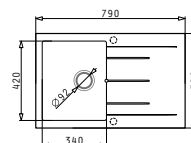

HORNÍ MONTÁŽ

NOVINKA

PYRAGRANITE ISTROS (57x50) 1B

Obvod dřezu: 570x500

Rozměr dřezové nádoby: 500x400x200

Min. šířka skříňky: 600

Ø odpadu: 92

5 499 Kč

HORNÍ MONTÁŽ

NOVINKA

PYRAGRANITE ISTROS (61x50) 1B

Obvod dřezu: 610x500

Rozměr dřezové nádoby: 540x400x200

Min. šířka skříňky: 600

Ø odpadu: 92

5 699 Kč

HORNÍ MONTÁŽ

PYRAGRANITE ALAZIA (59x50) 1B 1D

Obvod dřezu: 590x500
Rozměr dřezové nádoby: 340x420x205
Min. šířka skříňky: 450
Ø odpadu: 92

5 889 Kč

PYRAGRANITE ALAZIA (79x50) 1B 1D

Obvod dřezu: 790x500
Rozměr dřezové nádoby: 340x420x205
Min. šířka skříňky: 450
Ø odpadu: 92

5 499 Kč

PYRAGRANITE ALAZIA (79x50) 2B

Obvod dřezu: 790x500
Rozměr dřezové nádoby: 340x400x205 / 340x400x205
Min. šířka skříňky: 800
Ø odpadu: 92

6 799 Kč

PYRAGRANITE ALAZIA (86x50) 1B 1D

Obvod dřezu: 860x500
Rozměr dřezové nádoby: 340x420x205
Min. šířka skříňky: 450
Ø odpadu: 92