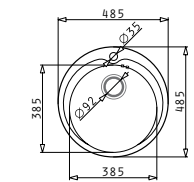

Obvod dřezu: 755x480
Rozměr dřezové nádoby: 340x400x150
Min. šířka skříňky: 450
Ø odpadu: 92

1 499 Kč

HLADKÝ - SATIN

HORNÍ MONTÁŽ

EASYFIX™

CRETA 1B 1D MARGARITA - DEKOR

Obvod dřezu: 755x480
Rozměr dřezové nádoby: 340x400x150
Min. šířka skříňky: 450
Ø odpadu: 92

1 999 Kč

DEKOR

HORNÍ MONTÁŽ

EASYFIX™

KIBA SQUARE

Obvod dřezu: 465x405
Rozměr dřezové nádoby: 400x340x150
Min. šířka skříňky: 450
Ø odpadu: 92

1 649 Kč

HLADKÝ - POLISHED

HORNÍ MONTÁŽ

EASYFIX™

KIBA 3 1/2

Obvod dřezu: Ø485
Rozměr dřezové nádoby: Ø385x163
Min. šířka skříňky: 450
Ø odpadu: 92

1 599 Kč

HLADKÝ - POLISHED

HORNÍ MONTÁŽ

EASYFIX™