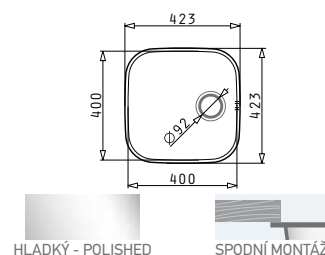

7 299 Kč

TETRAGON (40X40) 1B UM

Obvod dřezu: 440x440
Rozměr dřezové nádoby: 400x400x200
Min. šířka skříňky: 450
Ø odpadu: 92

7 999 Kč

TETRAGON (45X40) 1B UM

Obvod dřezu: 490x440
Rozměr dřezové nádoby: 450x400x200
Min. šířka skříňky: 500
Ø odpadu: 92

8 999 Kč

IRIS (16,5X29) 1B

Obvod dřezu: 180x304
Rozměr dřezové nádoby: 165x288x120
Min. šířka skříňky: 300
Ø odpadu: 92

1 999 Kč

IRIS (40X40) 1B

Obvod dřezu: 423x423
Rozměr dřezové nádoby: 400x400x200
Min. šířka skříňky: 440
Ø odpadu: 92

2 999 Kč

IRIS (45X40) 1B

Obvod dřezu: 472x422
Rozměr dřezové nádoby: 450x400x200
Min. šířka skříňky: 500
Ø odpadu: 92

3 199 Kč

EASYFIX™

ACCEL CHROM
SET A [VERA (100x50) 1 ½B 1D + ACCEL CHROM]

Obvod dřezu: 1000x500
Rozměr dřezové nádoby: 340x400x150 / 160x300x90
Min. šířka skříňky: 600
Ø odpadu: 92