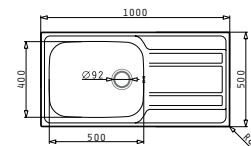

HLADKÝ - POLISHED

HORNÍ MONTÁŽ

EASYFIX™

AMALTIA (79X50) 1B 1D

Obvod dřezu: 790x500
 Rozměr dřezové nádoby: 340x400x180
 Min. šířka skříňky: 450
 Ø odpadu: 92

3 199 Kč

HLADKÝ - POLISHED

HORNÍ MONTÁŽ

EASYFIX™

AMALTIA (86X50) 1B 1D

Obvod dřezu: 860x500
 Rozměr dřezové nádoby: 340x400x180
 Min. šířka skříňky: 450
 Ø odpadu: 92

3 299 Kč

HLADKÝ - POLISHED

HORNÍ MONTÁŽ

NOVINKA

EASYFIX™

ZEDA EXTRA (100x50) 1B 1D

Obvod dřezu: 1000x500
Rozměr dřezové nádoby: 500x400x200
Min. šířka skříňky: 450
Ø odpadu: 92

4 699 Kč

HLADKÝ - POLISHED

HORNÍ MONTÁŽ

NOVINKA

DORIAN (86x50) 1B 1D

Obvod dřezu: 860x500
Rozměr dřezové nádoby: 450x400x200
Min. šířka skříňky: 600
Ø odpadu: 92