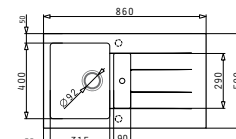

5 499 Kč

PYRAGRANITE ATHLOS (86x50) 1B 1D

Obvod dřezu: 860x500
Rozměr dřezové nádoby: 365x420x195
Min. šířka skříňky: 450
Ø odpadu: 92

5 649 Kč

NOVINKA

PYRAGRANITE ATHLOS (86x50) 1B 1D PLUS

Obvod dřezu: 860x500
Rozměr dřezové nádoby: 450x420x195
Min. šířka skříňky: 500
Ø odpadu: 92

6 799 Kč

PYRAGRANITE ATHLOS (86x50) 1 1/4 B 1D

Obvod dřezu: 860x500
Rozměr dřezové nádoby: 315x400x195 / 90x290x66
Min. šířka skříňky: 500
Ø odpadu: 92

5 999 Kč

Lankové ovládání výpusti!

PYRAGRANITE SPARTA (76x44) 1B 1D