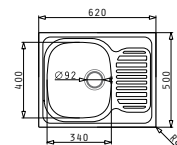

HORNÍ MONTÁŽ

EASYFIX™

SR MINI (76,5x48) 1B 1D

Obvod dřezu: 765x480
Rozměr dřezové nádoby: Ø385x150
Min. šířka skříňky: 450
Ø odpadu: 92

2 199 Kč

HLADKÝ - SATIN

HORNÍ MONTÁŽ

EASYFIX™

SPARTA (62X50) 1B 1D - DEKOR

Obvod dřezu: 620x500
Rozměr dřezové nádoby: 340x400x150
Min. šířka skříňky: 450
Ø odpadu: 92

2 099 Kč

DEKOR

HORNÍ MONTÁŽ

EASYFIX™

AURORA (62x50) 1B 1D

Obvod dřezu: 620x500
Rozměr dřezové nádoby: 340x400x150
Min. šířka skříňky: 450
Ø odpadu: 92

1 599 Kč

HLADKÝ - SATIN

HORNÍ MONTÁŽ

EASYFIX™

VERA (100x50) 1 1/2 B 1D

Obvod dřezu: 1000x500
Rozměr dřezové nádoby: 340x400x150 / 160x300x90
Min. šířka skříňky: 600
Ø odpadu: 92

2 999 Kč

HLADKÝ - SATIN

HORNÍ MONTÁŽ

EASYFIX™

ATRIA

Obvod dřezu: 575x505
Rozměr dřezové nádoby: 480x340x180
Min. šířka skříňky: 600
Ø odpadu: 92

2 899 Kč

EASYFIX™

E 33-46

Obvod dřezu: 465x435
Rozměr dřezové nádoby: 365x335x150
Min. šířka skříňky: 400
Ø odpadu: 60