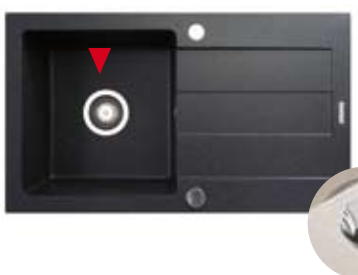

Lankové ovládání vypusti!

SET P1 [STUDIO (59x48) 1B 1D + ACCEL CHROM]

Obvod dřezu: 590x480
Rozeřměř dřezové nádoby: 320x400x180
Min. šířka skřínky: 450
Ø odpadu: 92

5 799 Kč

Lankové ovládání vypusti!

SET P2 [STUDIO (59x48) 1B 1D + ESPRESSIVO CHROM]

Obvod dřezu: 590x480
Rozeřměř dřezové nádoby: 320x400x180
Min. šířka skřínky: 450
Ø odpadu: 92

6 999 Kč

Lankové ovládání vypusti!

SET Q1 [STUDIO (78x48) 1B 1D + ACCEL CHROM]

Obvod dřezu: 780x480
Rozeřměř dřezové nádoby: 340x400x180
Min. šířka skřínky: 450
Ø odpadu: 92

5 799 Kč

Lankové ovládání vypusti!

SET Q2 [STUDIO (78x48) 1B 1D + ESPRESSIVO CHROM]

Obvod dřezu: 780x480
Rozeřměř dřezové nádoby: 340x400x180
Min. šířka skřínky: 450
Ø odpadu: 92

6 999 Kč

Lankové ovládání vypusti!

SET R1 [SPARTA (76x44) 1B 1D + ACCEL CHROM]

Obvod dřezu: 760x440
Rozeřměř dřezové nádoby: 340x360x165
Min. šířka skřínky: 450
Ø odpadu: 92

4 999 Kč

Lankové ovládání vypusti!

SET R2 [SPARTA (76x44) 1B 1D + ESPRESSIVO CHROM]

Obvod dřezu: 760x440
Rozeřměř dřezové nádoby: 340x360x165
Min. šířka skřínky: 450
Ø odpadu: 92

5 999 Kč