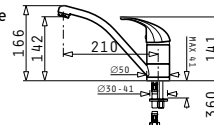

Kuchyňská baterie s
keramickými disky

Vnější rozměr: 166x210
Ø stojánu: 50