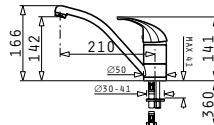

**MODO
CHROM**

1 899 Kč

Kuchyňská baterie s
keramickými disky

Vnější rozměr: 166x210
Ø stojánu: 50