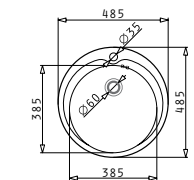

HORNÍ MONTÁŽ

EASYFIX™

KIBA 3 1/2

Obvod dřezu: Ø485
Rozměr dřezové nádoby: Ø385x163
Min. šířka skříňky: 450
Ø odpadu: 92

1 599 Kč

HLADKÝ - POLISHED

HORNÍ MONTÁŽ

EASYFIX™

KIBA 1 1/2

Obvod dřezu: Ø485
Rozměr dřezové nádoby: Ø385x163
Min. šířka skříňky: 450
Ø odpadu: 60

1 499 Kč

HLADKÝ - POLISHED

HORNÍ MONTÁŽ

EASYFIX™

KRUHOVÝ- 45

Obvod dřezu: Ø450
Rozměr dřezové nádoby: Ø385x150
Min. šířka skříňky: 450
Ø odpadu: 60