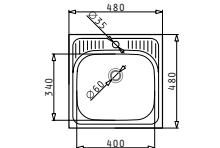

ET34

Obvod dřezu: 480x480
Rozměr dřezové nádoby: 400x340x150
Min. šířka skříňky: 450
Ø odpadu: 60

1 999 Kč

EASYFIX™