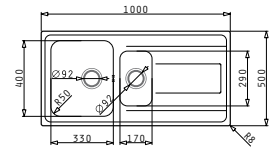

Min. šířka skřínky: 450

Ø odpadu: 92

3 699 Kč

NOVINKA

EASYFIX™

ALEA (86x50) 1B 1D

Obvod dřezu: 860x500

Rozměr dřezové nádoby: 340x400x180

Min. šířka skřínky: 450

Ø odpadu: 92

3 899 Kč

NOVINKA

EASYFIX™

ALEA (100x50) 1 1/2B 1D

Obvod dřezu: 1000x500

Rozměr dřezové nádoby: 330x400x180 / 170x290x120

Min. šířka skřínky: 600

Ø odpadu: 92

4 999 Kč

Lankové
ovládání
výpusti!

EASYFIX™

ARIADNE (79X50) 1B 1D

Obvod dřezu: 790x500
 Rozměr dřezové nádoby: 340x400x180
 Min. šířka skříňky: 450
 Ø odpadu: 92

4 699 Kč

HLADKÝ - POLISHED

HORNÍ MONTÁŽ

EASYFIX™

AMALTIA (79X50) 1B 1D

Obvod dřezu: 790x500
 Rozměr dřezové nádoby: 340x400x180
 Min. šířka skříňky: 450
 Ø odpadu: 92

3 199 Kč

HLADKÝ - POLISHED

HORNÍ MONTÁŽ