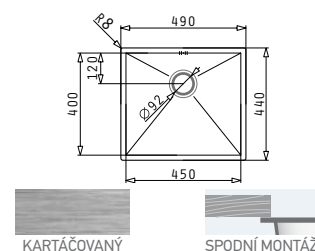

7 999 Kč

TETRAGON (17X40) 1B UM

Obvod dřezu: 210x440
 Rozměr dřezové nádoby: 170x400x140
 Min. šířka skříňky: 300
 Ø odpadu: 92

6 699 Kč

TETRAGON (34X40) 1B UM

Obvod dřezu: 380x440
 Rozměr dřezové nádoby: 340x400x200
 Min. šířka skříňky: 400
 Ø odpadu: 92

7 299 Kč

TETRAGON (40X40) 1B UM

Obvod dřezu: 440x440
Rozměr dřezové nádoby: 400x400x200
Min. šířka skříňky: 450
Ø odpadu: 92

7 999 Kč

TETRAGON (45X40) 1B UM

Obvod dřezu: 490x440
Rozměr dřezové nádoby: 450x400x200
Min. šířka skříňky: 500
Ø odpadu: 92

8 999 Kč

IRIS (16,5X29) 1B

Obvod dřezu: 180x304
Rozměr dřezové nádoby: 165x288x120
Min. šířka skříňky: 300
Ø odpadu: 92

1 999 Kč

IRIS (40X40) 1B

Obvod dřezu: 423x423
Rozměr dřezové nádoby: 400x400x200
Min. šířka skříňky: 440
Ø odpadu: 92