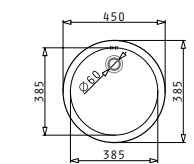

HORNÍ MONTÁŽ

EASYFIX™

KIBA 3 1/2

Obvod dřezu: Ø485
Rozměr dřezové nádoby: Ø385x163
Min. šířka skříňky: 450
Ø odpadu: 92

1 599 Kč

HLADKÝ - POLISHED

HORNÍ MONTÁŽ

EASYFIX™

KIBA 1 1/2

Obvod dřezu: Ø485
Rozměr dřezové nádoby: Ø385x163
Min. šířka skříňky: 450
Ø odpadu: 60

1 499 Kč

HLADKÝ - POLISHED

HORNÍ MONTÁŽ

EASYFIX™

KRUHOVÝ- 45

Obvod dřezu: Ø450
Rozměr dřezové nádoby: Ø385x150
Min. šířka skříňky: 450
Ø odpadu: 60

1 099 Kč

HLADKÝ - POLISHED

HORNÍ MONTÁŽ

ASTRIS (17X40) 1B UM

Obvod dřezu: 210x440
 Rozměr dřezové nádoby: 170x400x170
 Min. šířka skříňky: 300
 Ø odpadu: 92

6 499 Kč

ASTRIS (34X40) 1B UM

Obvod dřezu: 380x440
 Rozměr dřezové nádoby: 340x400x200
 Min. šířka skříňky: 400
 Ø odpadu: 92