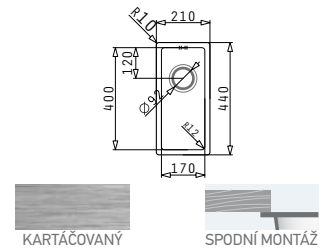

1 099 Kč

HLADKÝ - POLISHED

HORNÍ MONTÁŽ

ASTRIS (17X40) 1B UM

Obvod dřezu: 210x440
 Rozměr dřezové nádoby: 170x400x170
 Min. šířka skříňky: 300
 Ø odpadu: 92

6 499 Kč

ASTRIS (34X40) 1B UM

Obvod dřezu: 380x440
 Rozměr dřezové nádoby: 340x400x200
 Min. šířka skříňky: 400
 Ø odpadu: 92