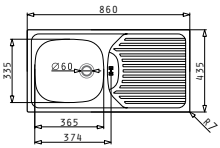

1 199 Kč

EASYFIX™

ET78 SEMIFLAT

Obvod dřezu: 780x435
Rozměr dřezové nádoby: 335x365x150
Min. šířka skříňky: 450
Ø odpadu: 60

1 199 Kč

E78 1 ½

Obvod dřezu: 780x435
Rozměr dřezové nádoby: 335x365x150 / 335x365x150
Min. šířka skříňky: 800
Ø odpadu: 60

1 649 Kč

EASYFIX™

E78 3 ½

Obvod dřezu: 780x435
Rozměr dřezové nádoby: 335x365x150 / 335x365x150
Min. šířka skříňky: 800
Ø odpadu: 92

2 499 Kč

EASYFIX™

E 860

Obvod dřezu: 860x435
Rozměr dřezové nádoby: 365x335x150
Min. šířka skříňky: 500
Ø odpadu: 60

1 049 Kč

EASYFIX™

ET34

Obvod dřezu: 480x480
Rozměr dřezové nádoby: 400x340x150
Min. šířka skříňky: 450
Ø odpadu: 60

1 999 Kč

EASYFIX™

EASYFIX™

CRETA 1B 1D MARGARITA