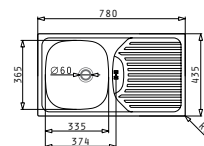

HORNÍ MONTÁŽ

EASYFIX™

ATRIA

Obvod dřezu: 575x505
Rozměr dřezové nádoby: 480x340x180
Min. šířka skříňky: 600
Ø odpadu: 92

2 899 Kč

EASYFIX™

E 33-46

Obvod dřezu: 465x435
Rozměr dřezové nádoby: 365x335x150
Min. šířka skříňky: 400
Ø odpadu: 60

1 199 Kč

EASYFIX™

ET78 SEMIFLAT

Obvod dřezu: 780x435
Rozměr dřezové nádoby: 335x365x150
Min. šířka skříňky: 450
Ø odpadu: 60

1 199 Kč

E78 1 ½

Obvod dřezu: 780x435
Rozměr dřezové nádoby: 335x365x150 / 335x365x150
Min. šířka skříňky: 800
Ø odpadu: 60