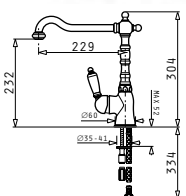

BAROQUE

BRONZE

CHROM

7 499 Kč

5 999 Kč

Retro kuchyňská baterie s keramickými disky

Vnější rozměr: 304x229
Ø stojánu: 60