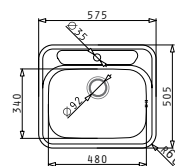

HORNÍ MONTÁŽ

EASYFIX™

ATRIA

Obvod dřezu: 575x505
Rozměr dřezové nádoby: 480x340x180
Min. šířka skříňky: 600
Ø odpadu: 92

2 899 Kč

EASYFIX™

E 33-46

Obvod dřezu: 465x435
Rozměr dřezové nádoby: 365x335x150
Min. šířka skříňky: 400
Ø odpadu: 60

1 199 Kč

EASYFIX™

ET78 SEMIFLAT

Obvod dřezu: 780x435
Rozměr dřezové nádoby: 335x365x150
Min. šířka skříňky: 450
Ø odpadu: 60

1 199 Kč

E78 1 ½

Obvod dřezu: 780x435
Rozměr dřezové nádoby: 335x365x150 / 335x365x150
Min. šířka skříňky: 800
Ø odpadu: 60