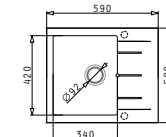

HORNÍ MONTÁŽ

NOVINKA

PYRAGRANITE ISTROS (46x50) 1B

Obvod dřezu: 460x500

Rozměr dřezové nádoby: 400x400x200

Min. šířka skříňky: 450

Ø odpadu: 92

4 999 Kč

HORNÍ MONTÁŽ

NOVINKA

PYRAGRANITE ISTROS (57x50) 1B

Obvod dřezu: 570x500

Rozměr dřezové nádoby: 500x400x200

Min. šířka skříňky: 600

Ø odpadu: 92

5 499 Kč

HORNÍ MONTÁŽ

NOVINKA

PYRAGRANITE ISTROS (61x50) 1B

Obvod dřezu: 610x500

Rozměr dřezové nádoby: 540x400x200

Min. šířka skříňky: 600

Ø odpadu: 92

5 699 Kč

HORNÍ MONTÁŽ

PYRAGRANITE ALAZIA (59x50) 1B 1D

Obvod dřezu: 590x500
Rozměr dřezové nádoby: 340x420x205
Min. šířka skříňky: 450
Ø odpadu: 92

5 889 Kč

PYRAGRANITE ALAZIA (79x50) 1B 1D

Obvod dřezu: 790x500
Rozměr dřezové nádoby: 340x420x205
Min. šířka skříňky: 450
Ø odpadu: 92