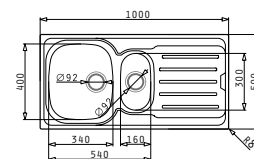

1 599 Kč

HLADKÝ - SATIN

HORNÍ MONTÁŽ

EASYFIX™

VERA (100x50) 1 1/2 B 1D

Obvod dřezu: 1000x500
Rozměr dřezové nádoby: 340x400x150 / 160x300x90
Min. šířka skříňky: 600
Ø odpadu: 92

2 999 Kč

HLADKÝ - SATIN

HORNÍ MONTÁŽ

EASYFIX™

ATRIA

Obvod dřezu: 575x505
Rozměr dřezové nádoby: 480x340x180
Min. šířka skříňky: 600
Ø odpadu: 92

2 899 Kč

EASYFIX™

E 33-46

Obvod dřezu: 465x435
Rozměr dřezové nádoby: 365x335x150
Min. šířka skříňky: 400
Ø odpadu: 60

1 199 Kč

EASYFIX™

ET78 SEMIFLAT

Obvod dřezu: 780x435
Rozměr dřezové nádoby: 335x365x150
Min. šířka skříňky: 450
Ø odpadu: 60

1 199 Kč

E78 1 ½

Obvod dřezu: 780x435
Rozměr dřezové nádoby: 335x365x150 / 335x365x150
Min. šířka skříňky: 800
Ø odpadu: 60