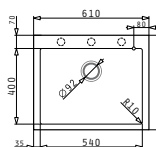

HORNÍ MONTÁŽ

NOVINKA

PYRAGRANITE ISTROS (57x50) 1B

Obvod dřezu: 570x500

Rozměr dřezové nádoby: 500x400x200

Min. šířka skříňky: 600

Ø odpadu: 92

5 499 Kč

HORNÍ MONTÁŽ

NOVINKA

PYRAGRANITE ISTROS (61x50) 1B

Obvod dřezu: 610x500

Rozměr dřezové nádoby: 540x400x200

Min. šířka skříňky: 600

Ø odpadu: 92

5 699 Kč

HORNÍ MONTÁŽ

PYRAGRANITE ALAZIA (59x50) 1B 1D

Obvod dřezu: 590x500
Rozměr dřezové nádoby: 340x420x205
Min. šířka skříňky: 450
Ø odpadu: 92

5 889 Kč

PYRAGRANITE ALAZIA (79x50) 1B 1D

Obvod dřezu: 790x500
Rozměr dřezové nádoby: 340x420x205
Min. šířka skříňky: 450
Ø odpadu: 92