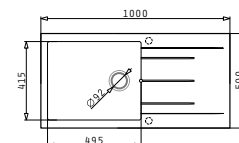

HORNÍ MONTÁŽ

PYRAGRANITE ALAZIA (59x50) 1B 1D

Obvod dřezu: 590x500
Rozměr dřezové nádoby: 340x420x205
Min. šířka skříňky: 450
Ø odpadu: 92

5 889 Kč

PYRAGRANITE ALAZIA (79x50) 1B 1D

Obvod dřezu: 790x500
Rozměr dřezové nádoby: 340x420x205
Min. šířka skříňky: 450
Ø odpadu: 92

5 499 Kč

PYRAGRANITE ALAZIA (79x50) 2B

Obvod dřezu: 790x500
Rozměr dřezové nádoby: 340x400x205 / 340x400x205
Min. šířka skříňky: 800
Ø odpadu: 92

6 799 Kč

PYRAGRANITE ALAZIA (86x50) 1B 1D

Obvod dřezu: 860x500
Rozměr dřezové nádoby: 340x420x205
Min. šířka skříňky: 450
Ø odpadu: 92

5 599 Kč

PYRAGRANITE ALAZIA (86x50) 1 3/4 B

Obvod dřezu: 860x500
Rozměr dřezové nádoby: 450x420x205 / 300x360x205
Min. šířka skříňky: 900
Ø odpadu: 92

6 999 Kč

NOVINKA

PYRAGRANITE ALAZIA (100x50) 1B 1D

Obvod dřezu: 1000x500
Rozměr dřezové nádoby: 495x415x205
Min. šířka skříňky: 600
Ø odpadu: 92

6 599 Kč

PYRAGRANITE ALAZIA (100x50) 1 1/2 B 1D

Obvod dřezu: 1000x500
Rozměr dřezové nádoby: 340x420x205 / 160x340x150
Min. šířka skříňky: 600
Ø odpadu: 92

6 599 Kč

NOVINKA

PYRAGRANITE ATHLOS (59x50) 1B 1D