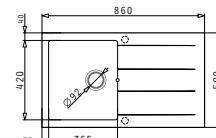

6 599 Kč

PYRAGRANITE ALAZIA (100x50) 1 1/2 B 1D

Obvod dřezu: 1000x500
Rozměr dřezové nádoby: 340x420x205 / 160x340x150
Min. šířka skříňky: 600
Ø odpadu: 92

6 599 Kč

NOVINKA

PYRAGRANITE ATHLOS (59x50) 1B 1D

Obvod dřezu: 590x50
Rozměr dřezové nádoby: 340x420x195
Min. šířka skříňky: 450
Ø odpadu: 92

5 799 Kč

PYRAGRANITE ATHLOS (86x43,5) 1B 1D

Obvod dřezu: 860x435
Rozměr dřezové nádoby: 315x365x195
Min. šířka skříňky: 450
Ø odpadu: 92

5 499 Kč

PYRAGRANITE ATHLOS (86x50) 1B 1D

Obvod dřezu: 860x500
Rozměr dřezové nádoby: 365x420x195
Min. šířka skříňky: 450
Ø odpadu: 92

5 649 Kč

NOVINKA

PYRAGRANITE ATHLOS (86x50) 1B 1D PLUS

Obvod dřezu: 860x500
Rozměr dřezové nádoby: 450x420x195
Min. šířka skříňky: 500
Ø odpadu: 92