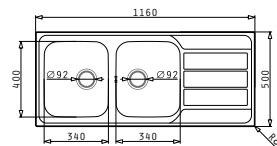

ATHENA (86x50) 1B 1D

Obvod dřezu: 860x500

Rozměr dřezové nádoby: 340x400x180

Min. šířka skříňky: 450

Ø odpadu: 92

2 799 Kč

HLADKÝ - SATIN

HORNÍ MONTÁŽ

EASYFIX™
ATHENA (86x50) 2B

Obvod dřezu: 860x500
Rozměr dřezové nádoby: 340x400x165 / 340x400x165
Min. šířka skřínky: 800
Ø odpadu: 92

3 899 Kč

HLADKÝ - SATIN

HORNÍ MONTÁŽ

EASYFIX™
ATHENA (100x50) 1 1/2 B 1D

Obvod dřezu: 1000x500
Rozměr dřezové nádoby: 340x400x165 / 170x275x120
Min. šířka skřínky: 600
Ø odpadu: 92

3 499 Kč

HLADKÝ - SATIN

HORNÍ MONTÁŽ

EASYFIX™
ATHENA (116x50) 2B 1D

Obvod dřezu: 1160x500
Rozměr dřezové nádoby: 340x400x165 / 340x400x165
Min. šířka skřínky: 800
Ø odpadu: 92

3 999 Kč

HLADKÝ - SATIN

HORNÍ MONTÁŽ

NOVINKA

EASYFIX™

ALEA (79x50) 1B 1D

Obvod dřezu: 790x500

Rozměr dřezové nádoby: 340x400x180