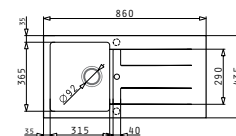

6 599 Kč

PYRAGRANITE ALAZIA (100x50) 1 1/2 B 1D

Obvod dřezu: 1000x500
Rozměr dřezové nádoby: 340x420x205 / 160x340x150
Min. šířka skříňky: 600
Ø odpadu: 92

6 599 Kč

NOVINKA

PYRAGRANITE ATHLOS (59x50) 1B 1D

Obvod dřezu: 590x50
Rozměr dřezové nádoby: 340x420x195
Min. šířka skříňky: 450
Ø odpadu: 92

5 799 Kč

PYRAGRANITE ATHLOS (86x43,5) 1B 1D

Obvod dřezu: 860x435
Rozměr dřezové nádoby: 315x365x195
Min. šířka skříňky: 450
Ø odpadu: 92

5 499 Kč

PYRAGRANITE ATHLOS (86x50) 1B 1D

Obvod dřezu: 860x500
Rozměr dřezové nádoby: 365x420x195
Min. šířka skříňky: 450
Ø odpadu: 92

5 649 Kč

NOVINKA

PYRAGRANITE ATHLOS (86x50) 1B 1D PLUS

Obvod dřezu: 860x500
Rozměr dřezové nádoby: 450x420x195
Min. šířka skříňky: 500
Ø odpadu: 92