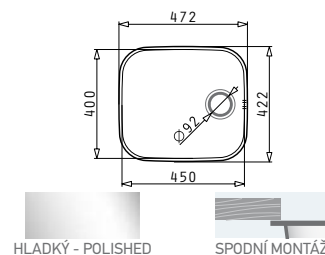

7 299 Kč

TETRAGON (40X40) 1B UM

Obvod dřezu: 440x440
Rozměr dřezové nádoby: 400x400x200
Min. šířka skříňky: 450
Ø odpadu: 92

7 999 Kč

TETRAGON (45X40) 1B UM

Obvod dřezu: 490x440
Rozměr dřezové nádoby: 450x400x200
Min. šířka skříňky: 500
Ø odpadu: 92

8 999 Kč

IRIS (16,5X29) 1B

Obvod dřezu: 180x304
Rozměr dřezové nádoby: 165x288x120
Min. šířka skříňky: 300
Ø odpadu: 92

1 999 Kč

IRIS (40X40) 1B

Obvod dřezu: 423x423
Rozměr dřezové nádoby: 400x400x200
Min. šířka skříňky: 440
Ø odpadu: 92

2 999 Kč

IRIS (45X40) 1B

Obvod dřezu: 472x422
Rozměr dřezové nádoby: 450x400x200
Min. šířka skříňky: 500
Ø odpadu: 92

3 199 Kč

EASYFIX™

ACCEL CHROM
SET A [VERA (100x50) 1 ½B 1D + ACCEL CHROM]

Obvod dřezu: 1000x500
Rozměr dřezové nádoby: 340x400x150 / 160x300x90
Min. šířka skříňky: 600
Ø odpadu: 92