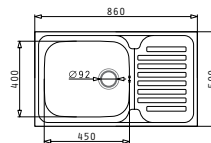

HLADKÝ - POLISHED

HORNÍ MONTÁŽ

EASYFIX™

AMALTIA (79X50) 1B 1D

Obvod dřezu: 790x500
 Rozměr dřezové nádoby: 340x400x180
 Min. šířka skříňky: 450
 Ø odpadu: 92

3 199 Kč

HLADKÝ - POLISHED

HORNÍ MONTÁŽ

EASYFIX™

AMALTIA (86X50) 1B 1D

Obvod dřezu: 860x500
 Rozměr dřezové nádoby: 340x400x180
 Min. šířka skříňky: 450
 Ø odpadu: 92

3 299 Kč

HLADKÝ - POLISHED

HORNÍ MONTÁŽ

NOVINKA

EASYFIX™

ZEDA EXTRA (100x50) 1B 1D

Obvod dřezu: 1000x500
Rozměr dřezové nádoby: 500x400x200
Min. šířka skříňky: 450
Ø odpadu: 92

4 699 Kč

HLADKÝ - POLISHED

HORNÍ MONTÁŽ

NOVINKA

DORIAN (86x50) 1B 1D

Obvod dřezu: 860x500
Rozměr dřezové nádoby: 450x400x200
Min. šířka skříňky: 600
Ø odpadu: 92

3 999 Kč

HLADKÝ - POLISHED

HORNÍ MONTÁŽ

EASYFIX™

MEDUSA CORNER 1B 2D

Obvod dřezu: 950x500
Rozměr dřezové nádoby: 340x400x150
Min. šířka skříňky: 450
Ø odpadu: 92

3 499 Kč

HLADKÝ - POLISHED