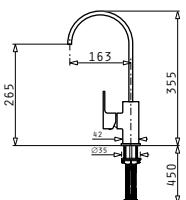

RISOLUTO

2 999 Kč

Kuchyňská baterie s keramickými disky

Vnější rozměr: 355x163
Ø stojánu: 42