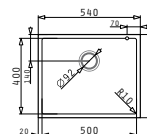

4 999 Kč

NOVINKA

PYRAGRANITE TETRAGON (40x40) 1B

Obvod dřezu: 440x440
Rozměr dřezové nádoby: 400x400x200
Min. šířka skříňky: 450
Ø odpadu: 92

5 499 Kč

NOVINKA

PYRAGRANITE TETRAGON (50x40) 1B

Obvod dřezu: 540x440
Rozměr dřezové nádoby: 500x400x200
Min. šířka skříňky: 600
Ø odpadu: 92

HORNÍ MONTÁŽ

NOVINKA

PYRAGRANITE ISTROS (46x50) 1B

Obvod dřezu: 460x500

Rozměr dřezové nádoby: 400x400x200

Min. šířka skříňky: 450

Ø odpadu: 92

4 999 Kč