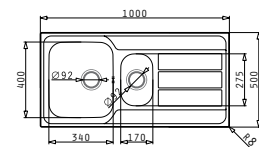

Obvod dřezu: 790x500

Rozměr dřezové nádoby: 340x400x180 / 165x290x120

Min. šířka skříňky: 600

Ø odpadu: 92

3 599 Kč

HLADKÝ - POLISHED

HORNÍ MONTÁŽ

EASYFIX™

ATHENA (86x50) 1B 1D

Obvod dřezu: 860x500

Rozměr dřezové nádoby: 340x400x180

Min. šířka skříňky: 450

Ø odpadu: 92

2 799 Kč

HLADKÝ - SATIN

HORNÍ MONTÁŽ

EASYFIX™
ATHENA (86x50) 2B

Obvod dřezu: 860x500
Rozměr dřezové nádoby: 340x400x165 / 340x400x165
Min. šířka skřínky: 800
Ø odpadu: 92

3 899 Kč

HLADKÝ - SATIN

HORNÍ MONTÁŽ

EASYFIX™
ATHENA (100x50) 1 1/2 B 1D

Obvod dřezu: 1000x500
Rozměr dřezové nádoby: 340x400x165 / 170x275x120
Min. šířka skřínky: 600
Ø odpadu: 92

3 499 Kč

HLADKÝ - SATIN

HORNÍ MONTÁŽ

EASYFIX™
ATHENA (116x50) 2B 1D

Obvod dřezu: 1160x500
Rozměr dřezové nádoby: 340x400x165 / 340x400x165
Min. šířka skřínky: 800
Ø odpadu: 92