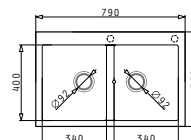

HORNÍ MONTÁŽ

NOVINKA

PYRAGRANITE ISTROS (61x50) 1B

Obvod dřezu: 610x500

Rozměr dřezové nádoby: 540x400x200

Min. šířka skříňky: 600

Ø odpadu: 92

5 699 Kč

HORNÍ MONTÁŽ

PYRAGRANITE ALAZIA (59x50) 1B 1D

Obvod dřezu: 590x500
Rozměr dřezové nádoby: 340x420x205
Min. šířka skříňky: 450
Ø odpadu: 92

5 889 Kč

PYRAGRANITE ALAZIA (79x50) 1B 1D

Obvod dřezu: 790x500
Rozměr dřezové nádoby: 340x420x205
Min. šířka skříňky: 450
Ø odpadu: 92

5 499 Kč

PYRAGRANITE ALAZIA (79x50) 2B

Obvod dřezu: 790x500
Rozměr dřezové nádoby: 340x400x205 / 340x400x205
Min. šířka skříňky: 800
Ø odpadu: 92

6 799 Kč

PYRAGRANITE ALAZIA (86x50) 1B 1D

Obvod dřezu: 860x500
Rozměr dřezové nádoby: 340x420x205
Min. šířka skříňky: 450
Ø odpadu: 92