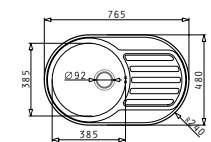

3 999 Kč

HLADKÝ - POLISHED

HORNÍ MONTÁŽ

EASYFIX™

MEDUSA CORNER 1B 2D

Obvod dřezu: 950x500
Rozměr dřezové nádoby: 340x400x150
Min. šířka skříňky: 450
Ø odpadu: 92

3 499 Kč

HLADKÝ - POLISHED

HORNÍ MONTÁŽ

EASYFIX™

SR MINI (76,5x48) 1B 1D

Obvod dřezu: 765x480
Rozměr dřezové nádoby: Ø385x150
Min. šířka skříňky: 450
Ø odpadu: 92

2 199 Kč

HLADKÝ - SATIN

HORNÍ MONTÁŽ

EASYFIX™