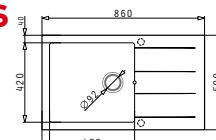

Obvod dřezu: 590x50
Rozměr dřezové nádoby: 340x420x195
Min. šířka skříňky: 450
Ø odpadu: 92

5 799 Kč

PYRAGRANITE ATHLOS (86x43,5) 1B 1D

Obvod dřezu: 860x435
Rozměr dřezové nádoby: 315x365x195
Min. šířka skříňky: 450
Ø odpadu: 92

5 499 Kč

PYRAGRANITE ATHLOS (86x50) 1B 1D

Obvod dřezu: 860x500
Rozměr dřezové nádoby: 365x420x195
Min. šířka skříňky: 450
Ø odpadu: 92

5 649 Kč

NOVINKA

PYRAGRANITE ATHLOS (86x50) 1B 1D PLUS

Obvod dřezu: 860x500
Rozměr dřezové nádoby: 450x420x195
Min. šířka skříňky: 500
Ø odpadu: 92

6 799 Kč

PYRAGRANITE ATHLOS (86x50) 1 1/4 B 1D

Obvod dřezu: 860x500
Rozměr dřezové nádoby: 315x400x195 / 90x290x66
Min. šířka skříňky: 500
Ø odpadu: 92

5 999 Kč

Lankové ovládání výpusti!

PYRAGRANITE SPARTA (76x44) 1B 1D

Obvod dřezu: 760x440
Rozměr dřezové nádoby: 340x360x165
Min. šířka skříňky: 450
Ø odpadu: 92

3 999 Kč

Lankové ovládání výpusti!

PYRAGRANITE STUDIO (59x48) 1B 1D

Obvod dřezu: 590x480
Rozměr dřezové nádoby: 320x400x180
Min. šířka skříňky: 450
Ø odpadu: 92