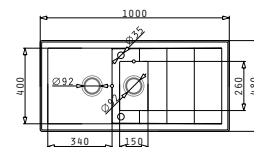

Obvod dřezu: 760x440
Rozměr dřezové nádoby: 340x360x165
Min. šířka skříňky: 450
Ø odpadu: 92

3 999 Kč

Lankové ovládání výpusti!

PYRAGRANITE STUDIO (59x48) 1B 1D

Obvod dřezu: 590x480
Rozměr dřezové nádoby: 320x400x180
Min. šířka skříňky: 450
Ø odpadu: 92

4 999 Kč

Lankové ovládání výpusti!

PYRAGRANITE STUDIO (78x48) 1B 1D

Obvod dřezu: 780x480
Rozměr dřezové nádoby: 340x400x180
Min. šířka skříňky: 450
Ø odpadu: 92

5 399 Kč

Lankové ovládání výpusti!

PYRAGRANITE STUDIO (78x48) 1 1/2 B 1D

Obvod dřezu: 780x480
Rozměr dřezové nádoby: 340x400x180 / 150x260x140
Min. šířka skříňky: 600
Ø odpadu: 92

5 999 Kč

Lankové ovládání výpusti!

PYRAGRANITE STUDIO (100x48) 1 1/2 B 1D

Obvod dřezu: 1000x480
Rozměr dřezové nádoby: 340x400x180 / 150x260x140
Min. šířka skříňky: 600
Ø odpadu: 92

6 399 Kč

SET L1 [ALAZIA (79x50) 1B 1D + ACCEL CHROM]

Obvod dřezu: 790x500
Rozměr dřezové nádoby: 340x420x205
Min. šířka skříňky: 450
Ø odpadu: 92

5 999 Kč

SET L2 [ALAZIA (79x50) 1B 1D + ESPRESSIVO CHROM]

Obvod dřezu: 790x500
Rozměr dřezové nádoby: 340x420x205
Min. šířka skříňky: 450
Ø odpadu: 92