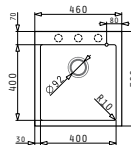

HORNÍ MONTÁŽ

NOVINKA

PYRAGRANITE ISTROS (46x50) 1B

Obvod dřezu: 460x500

Rozměr dřezové nádoby: 400x400x200

Min. šířka skříňky: 450

Ø odpadu: 92

4 999 Kč

HORNÍ MONTÁŽ

NOVINKA

PYRAGRANITE ISTROS (57x50) 1B

Obvod dřezu: 570x500

Rozměr dřezové nádoby: 500x400x200

Min. šířka skříňky: 600

Ø odpadu: 92

5 499 Kč