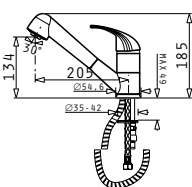

Kuchyňská baterie s keramickými
disky a výsuvnou sprchou

Vnější rozměr: 185x205
Ø stojánu: 54,6