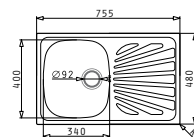

1 199 Kč

EASYFIX™

ET78 SEMIFLAT

Obvod dřezu: 780x435
Rozměr dřezové nádoby: 335x365x150
Min. šířka skříňky: 450
Ø odpadu: 60

1 199 Kč

E78 1 ½

Obvod dřezu: 780x435
Rozměr dřezové nádoby: 335x365x150 / 335x365x150
Min. šířka skříňky: 800
Ø odpadu: 60

1 649 Kč

EASYFIX™

E78 3 ½

Obvod dřezu: 780x435
Rozměr dřezové nádoby: 335x365x150 / 335x365x150
Min. šířka skříňky: 800
Ø odpadu: 92

2 499 Kč

EASYFIX™

E 860

Obvod dřezu: 860x435
Rozměr dřezové nádoby: 365x335x150
Min. šířka skříňky: 500
Ø odpadu: 60

1 049 Kč

EASYFIX™

ET34

Obvod dřezu: 480x480
Rozměr dřezové nádoby: 400x340x150
Min. šířka skříňky: 450
Ø odpadu: 60

1 999 Kč

EASYFIX™

EASYFIX™

CRETA 1B 1D MARGARITA

Obvod dřezu: 755x480
Rozměr dřezové nádoby: 340x400x150
Min. šířka skříňky: 450
Ø odpadu: 92

1 499 Kč

HLADKÝ - SATIN

HORNÍ MONTÁŽ

EASYFIX™

CRETA 1B 1D MARGARITA - DEKOR

Obvod dřezu: 755x480
Rozměr dřezové nádoby: 340x400x150
Min. šířka skříňky: 450
Ø odpadu: 92