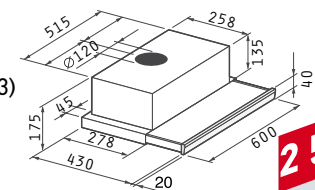

SET GOURMET 8 DÍLŮ

Vhodné pro všechny typy sporáků

3 499 Kč

SET EXPERT PLUS 2X2 8L + 4,5L

Vhodné pro všechny typy sporáků

4 699 Kč

LAUNDRY

Obvod dřezu: 550x450
Rozměr dřezové nádoby: 400x500x230
Min. šířka skřínky: 600
Ø odpadu: 92

EASYFIX™

3 999 Kč

HLADKÝ - POLISHED

HORNÍ MONTÁŽ

ODSÁVAČ PAR STANDARD 60cm 1 Motor

Barva: Bílá
Rozměr: 60cm
Výkon: 175m³/h (dle normy EN 61591)
Hlučnost: 48-61dB (dle normy EN 60704-3)
Motor: 110W
Osvětlení: Halogen
Ovládání: Posuvné přepínače

1 999 Kč

ODSÁVAČ PAR SLIDING INOX 60cm

Barva: Inox
Rozměr: 60cm
Výkon: 290m³/h (dle normy EN 61591)
Hlučnost: 54-56dB (dle normy EN 60704-3)
Motor: 2X95W
Osvětlení: Halogen
Ovládání: Posuvné přepínače

2 599 Kč