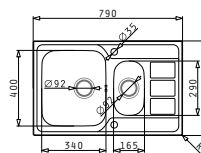

Rozměr dřezové nádoby: 340x400x180

Min. šířka skříňky: 450

Ø odpadu: 92

2 599 Kč

HLADKÝ - SATIN

HORNÍ MONTÁŽ

EASYFIX™

ATHENA EXTRA (79x50) 1 1/2B 1D

Obvod dřezu: 790x500

Rozměr dřezové nádoby: 340x400x180 / 165x290x120

Min. šířka skříňky: 600

Ø odpadu: 92

3 599 Kč

HLADKÝ - POLISHED

HORNÍ MONTÁŽ

EASYFIX™