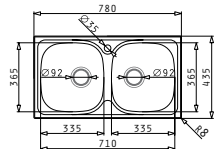

HORNÍ MONTÁŽ

EASYFIX™

ATRIA

Obvod dřezu: 575x505
Rozměr dřezové nádoby: 480x340x180
Min. šířka skříňky: 600
Ø odpadu: 92

2 899 Kč

EASYFIX™

E 33-46

Obvod dřezu: 465x435
Rozměr dřezové nádoby: 365x335x150
Min. šířka skříňky: 400
Ø odpadu: 60

1 199 Kč

EASYFIX™

ET78 SEMIFLAT

Obvod dřezu: 780x435
Rozměr dřezové nádoby: 335x365x150
Min. šířka skříňky: 450
Ø odpadu: 60

1 199 Kč

E78 1 ½

Obvod dřezu: 780x435
Rozměr dřezové nádoby: 335x365x150 / 335x365x150
Min. šířka skříňky: 800
Ø odpadu: 60

1 649 Kč

EASYFIX™

E78 3 ½

Obvod dřezu: 780x435
Rozměr dřezové nádoby: 335x365x150 / 335x365x150
Min. šířka skříňky: 800
Ø odpadu: 92

2 499 Kč

EASYFIX™

E 860

Obvod dřezu: 860x435
Rozměr dřezové nádoby: 365x335x150
Min. šířka skříňky: 500
Ø odpadu: 60