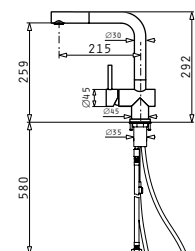

Vnější rozměr: 304x229
Ø stojánu: 60

CAPRICCIO NEREZ
5 499 Kč

Nerez kuchyňská baterie s keramickými disky a výsuvnou sprchou

Vnější rozměr: 292x215
Ø stojánu: 45

CECILIA NEREZ
4 499 Kč

Nerez kuchyňská baterie s keramickými disky