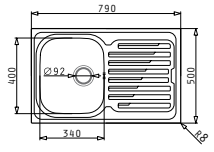

Min. šířka skřínky: 450

Ø odpadu: 92

3 899 Kč

NOVINKA

EASYFIX™

ALEA (100x50) 1 1/2B 1D

Obvod dřezu: 1000x500

Rozměr dřezové nádoby: 330x400x180 / 170x290x120

Min. šířka skřínky: 600

Ø odpadu: 92

4 999 Kč

Lankové
ovládání
výpusti!

EASYFIX™

ARIADNE (79X50) 1B 1D

Obvod dřezu: 790x500
 Rozměr dřezové nádoby: 340x400x180
 Min. šířka skříňky: 450
 Ø odpadu: 92

4 699 Kč

HLADKÝ - POLISHED

HORNÍ MONTÁŽ

EASYFIX™

AMALTIA (79X50) 1B 1D

Obvod dřezu: 790x500
 Rozměr dřezové nádoby: 340x400x180
 Min. šířka skříňky: 450
 Ø odpadu: 92

3 199 Kč

HLADKÝ - POLISHED

HORNÍ MONTÁŽ

EASYFIX™

AMALTIA (86X50) 1B 1D

Obvod dřezu: 860x500
 Rozměr dřezové nádoby: 340x400x180
 Min. šířka skříňky: 450
 Ø odpadu: 92

3 299 Kč

HLADKÝ - POLISHED

HORNÍ MONTÁŽ

NOVINKA

EASYFIX™