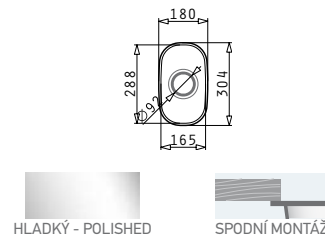

7 299 Kč

TETRAGON (40X40) 1B UM

Obvod dřezu: 440x440
Rozměr dřezové nádoby: 400x400x200
Min. šířka skříňky: 450
Ø odpadu: 92

7 999 Kč

TETRAGON (45X40) 1B UM

Obvod dřezu: 490x440
Rozměr dřezové nádoby: 450x400x200
Min. šířka skříňky: 500
Ø odpadu: 92

8 999 Kč

IRIS (16,5X29) 1B

Obvod dřezu: 180x304
Rozměr dřezové nádoby: 165x288x120
Min. šířka skříňky: 300
Ø odpadu: 92

1 999 Kč

IRIS (40X40) 1B

Obvod dřezu: 423x423
Rozměr dřezové nádoby: 400x400x200
Min. šířka skříňky: 440
Ø odpadu: 92