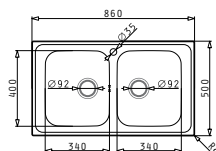

Obvod dřezu: 790x500

Rozměr dřezové nádoby: 340x400x180 / 165x290x120

Min. šířka skříňky: 600

Ø odpadu: 92

3 599 Kč

HLADKÝ - POLISHED

HORNÍ MONTÁŽ

EASYFIX™

ATHENA (86x50) 1B 1D

Obvod dřezu: 860x500

Rozměr dřezové nádoby: 340x400x180

Min. šířka skříňky: 450

Ø odpadu: 92

2 799 Kč

HLADKÝ - SATIN

HORNÍ MONTÁŽ

EASYFIX™
ATHENA (86x50) 2B

Obvod dřezu: 860x500
Rozměr dřezové nádoby: 340x400x165 / 340x400x165
Min. šířka skřínky: 800
Ø odpadu: 92

3 899 Kč

HLADKÝ - SATIN

HORNÍ MONTÁŽ

EASYFIX™
ATHENA (100x50) 1 1/2 B 1D