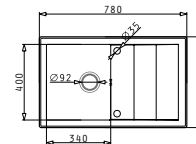

Obvod dřezu: 760x440
Rozměr dřezové nádoby: 340x360x165
Min. šířka skříňky: 450
Ø odpadu: 92

3 999 Kč

Lankové ovládání výpusti!

PYRAGRANITE STUDIO (59x48) 1B 1D

Obvod dřezu: 590x480
Rozměr dřezové nádoby: 320x400x180
Min. šířka skříňky: 450
Ø odpadu: 92

4 999 Kč

Lankové ovládání výpusti!

PYRAGRANITE STUDIO (78x48) 1B 1D

Obvod dřezu: 780x480
Rozměr dřezové nádoby: 340x400x180
Min. šířka skříňky: 450
Ø odpadu: 92

5 399 Kč

Lankové ovládání výpusti!

PYRAGRANITE STUDIO (78x48) 1 1/2 B 1D

Obvod dřezu: 780x480
Rozměr dřezové nádoby: 340x400x180 / 150x260x140
Min. šířka skříňky: 600
Ø odpadu: 92

5 999 Kč

Lankové ovládání výpusti!

PYRAGRANITE STUDIO (100x48) 1 1/2 B 1D

Obvod dřezu: 1000x480
Rozměr dřezové nádoby: 340x400x180 / 150x260x140
Min. šířka skříňky: 600
Ø odpadu: 92