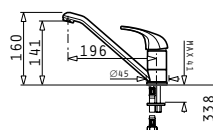

RISOLUTO
2 999 Kč

Kuchyňská baterie s keramickými disky

Vnější rozměr: 355x163
Ø stojánu: 42

ESPRESSIVO
2 999 Kč

Kuchyňská baterie s keramickými disky

Vnější rozměr: 258x173
Ø stojánu: 42

FINO
1 199 Kč

Kuchyňská baterie s keramickými disky