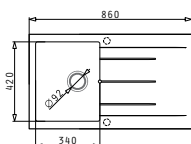

HORNÍ MONTÁŽ

PYRAGRANITE ALAZIA (59x50) 1B 1D

Obvod dřezu: 590x500
Rozměr dřezové nádoby: 340x420x205
Min. šířka skříňky: 450
Ø odpadu: 92

5 889 Kč

PYRAGRANITE ALAZIA (79x50) 1B 1D

Obvod dřezu: 790x500
Rozměr dřezové nádoby: 340x420x205
Min. šířka skříňky: 450
Ø odpadu: 92

5 499 Kč

PYRAGRANITE ALAZIA (79x50) 2B

Obvod dřezu: 790x500
Rozměr dřezové nádoby: 340x400x205 / 340x400x205
Min. šířka skříňky: 800
Ø odpadu: 92

6 799 Kč

PYRAGRANITE ALAZIA (86x50) 1B 1D

Obvod dřezu: 860x500
Rozměr dřezové nádoby: 340x420x205
Min. šířka skříňky: 450
Ø odpadu: 92

5 599 Kč

PYRAGRANITE ALAZIA (86x50) 1 3/4 B

Obvod dřezu: 860x500
Rozměr dřezové nádoby: 450x420x205 / 300x360x205
Min. šířka skříňky: 900
Ø odpadu: 92

6 999 Kč

NOVINKA

PYRAGRANITE ALAZIA (100x50) 1B 1D

Obvod dřezu: 1000x500
Rozměr dřezové nádoby: 495x415x205
Min. šířka skříňky: 600
Ø odpadu: 92