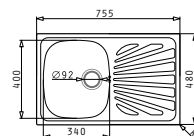

1 649 Kč

EASYFIX™

E78 3 ½

Obvod dřezu: 780x435
Rozměr dřezové nádoby: 335x365x150 / 335x365x150
Min. šířka skříňky: 800
Ø odpadu: 92

2 499 Kč

EASYFIX™

E 860

Obvod dřezu: 860x435
Rozměr dřezové nádoby: 365x335x150
Min. šířka skříňky: 500
Ø odpadu: 60

1 049 Kč

EASYFIX™

ET34

Obvod dřezu: 480x480
Rozměr dřezové nádoby: 400x340x150
Min. šířka skříňky: 450
Ø odpadu: 60

1 999 Kč

EASYFIX™

EASYFIX™

CRETA 1B 1D MARGARITA

Obvod dřezu: 755x480
Rozměr dřezové nádoby: 340x400x150
Min. šířka skříňky: 450
Ø odpadu: 92

1 499 Kč

HLADKÝ - SATIN

HORNÍ MONTÁŽ

EASYFIX™

CRETA 1B 1D MARGARITA - DEKOR

Obvod dřezu: 755x480
Rozměr dřezové nádoby: 340x400x150
Min. šířka skříňky: 450
Ø odpadu: 92

1 999 Kč

DEKOR

HORNÍ MONTÁŽ

EASYFIX™

KIBA SQUARE

Obvod dřezu: 465x405
Rozměr dřezové nádoby: 400x340x150
Min. šířka skříňky: 450
Ø odpadu: 92

1 649 Kč

HLADKÝ - POLISHED