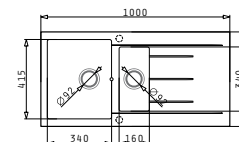

5 499 Kč

PYRAGRANITE ALAZIA (79x50) 2B

Obvod dřezu: 790x500
Rozměr dřezové nádoby: 340x400x205 / 340x400x205
Min. šířka skříňky: 800
Ø odpadu: 92

6 799 Kč

PYRAGRANITE ALAZIA (86x50) 1B 1D

Obvod dřezu: 860x500
Rozměr dřezové nádoby: 340x420x205
Min. šířka skříňky: 450
Ø odpadu: 92

5 599 Kč

PYRAGRANITE ALAZIA (86x50) 1 3/4 B

Obvod dřezu: 860x500
Rozměr dřezové nádoby: 450x420x205 / 300x360x205
Min. šířka skříňky: 900
Ø odpadu: 92

6 999 Kč

NOVINKA

PYRAGRANITE ALAZIA (100x50) 1B 1D

Obvod dřezu: 1000x500
Rozměr dřezové nádoby: 495x415x205
Min. šířka skříňky: 600
Ø odpadu: 92

6 599 Kč

PYRAGRANITE ALAZIA (100x50) 1 1/2 B 1D

Obvod dřezu: 1000x500
Rozměr dřezové nádoby: 340x420x205 / 160x340x150
Min. šířka skříňky: 600
Ø odpadu: 92

6 599 Kč

NOVINKA

PYRAGRANITE ATHLOS (59x50) 1B 1D