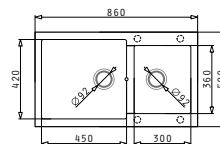

HORNÍ MONTÁŽ

PYRAGRANITE ALAZIA (59x50) 1B 1D

Obvod dřezu: 590x500
Rozměr dřezové nádoby: 340x420x205
Min. šířka skříňky: 450
Ø odpadu: 92

5 889 Kč

PYRAGRANITE ALAZIA (79x50) 1B 1D

Obvod dřezu: 790x500
Rozměr dřezové nádoby: 340x420x205
Min. šířka skříňky: 450
Ø odpadu: 92

5 499 Kč

PYRAGRANITE ALAZIA (79x50) 2B

Obvod dřezu: 790x500
Rozměr dřezové nádoby: 340x400x205 / 340x400x205
Min. šířka skříňky: 800
Ø odpadu: 92

6 799 Kč

PYRAGRANITE ALAZIA (86x50) 1B 1D

Obvod dřezu: 860x500
Rozměr dřezové nádoby: 340x420x205
Min. šířka skříňky: 450
Ø odpadu: 92

5 599 Kč

PYRAGRANITE ALAZIA (86x50) 1 3/4 B

Obvod dřezu: 860x500
Rozměr dřezové nádoby: 450x420x205 / 300x360x205
Min. šířka skříňky: 900
Ø odpadu: 92

6 999 Kč

NOVINKA

PYRAGRANITE ALAZIA (100x50) 1B 1D

Obvod dřezu: 1000x500
Rozměr dřezové nádoby: 495x415x205
Min. šířka skříňky: 600
Ø odpadu: 92