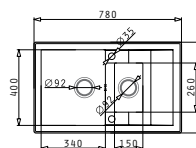

Obvod dřezu: 760x440
Rozměr dřezové nádoby: 340x360x165
Min. šířka skříňky: 450
Ø odpadu: 92

3 999 Kč

Lankové ovládání výpusti!

PYRAGRANITE STUDIO (59x48) 1B 1D

Obvod dřezu: 590x480
Rozměr dřezové nádoby: 320x400x180
Min. šířka skříňky: 450
Ø odpadu: 92

4 999 Kč

Lankové ovládání výpusti!

PYRAGRANITE STUDIO (78x48) 1B 1D

Obvod dřezu: 780x480
Rozměr dřezové nádoby: 340x400x180
Min. šířka skříňky: 450
Ø odpadu: 92

5 399 Kč

Lankové ovládání výpusti!

PYRAGRANITE STUDIO (78x48) 1 1/2 B 1D

Obvod dřezu: 780x480
Rozměr dřezové nádoby: 340x400x180 / 150x260x140
Min. šířka skříňky: 600
Ø odpadu: 92

5 999 Kč

Lankové ovládání výpusti!

PYRAGRANITE STUDIO (100x48) 1 1/2 B 1D

Obvod dřezu: 1000x480
Rozměr dřezové nádoby: 340x400x180 / 150x260x140
Min. šířka skříňky: 600
Ø odpadu: 92