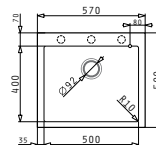

HORNÍ MONTÁŽ

NOVINKA

PYRAGRANITE ISTROS (46x50) 1B

Obvod dřezu: 460x500

Rozměr dřezové nádoby: 400x400x200

Min. šířka skříňky: 450

Ø odpadu: 92

4 999 Kč

HORNÍ MONTÁŽ

NOVINKA

PYRAGRANITE ISTROS (57x50) 1B

Obvod dřezu: 570x500

Rozměr dřezové nádoby: 500x400x200

Min. šířka skříňky: 600

Ø odpadu: 92

5 499 Kč

HORNÍ MONTÁŽ

NOVINKA

PYRAGRANITE ISTROS (61x50) 1B

Obvod dřezu: 610x500

Rozměr dřezové nádoby: 540x400x200

Min. šířka skříňky: 600

Ø odpadu: 92

5 699 Kč