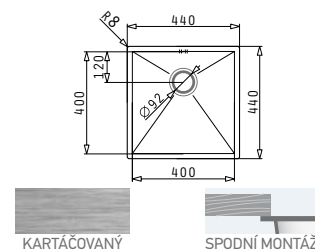

7 299 Kč

TETRAGON (40X40) 1B UM

Obvod dřezu: 440x440
Rozměr dřezové nádoby: 400x400x200
Min. šířka skříňky: 450
Ø odpadu: 92

7 999 Kč

TETRAGON (45X40) 1B UM

Obvod dřezu: 490x440
Rozměr dřezové nádoby: 450x400x200
Min. šířka skříňky: 500
Ø odpadu: 92