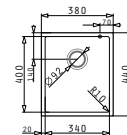

PYRAMIS
Kuchyňské Inspirace

**Nabídka platná od
09.06.2016**

**Akční nabídka
nerezových dřezů, kuchyňských baterií, sorterů, nádobí**

NOVINKA

PYRAGRANITE TETRAGON (34x40) 1B

Obvod dřezu: 380x440
Rozměr dřezové nádoby: 340x400x200
Min. šířka skříňky: 400
Ø odpadu: 92