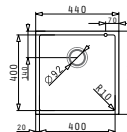

PYRAGRANITE TETRAGON (40x40) 1B

Obvod dřezu: 440x440
Rozměr dřezové nádoby: 400x400x200
Min. šířka skříňky: 450
Ø odpadu: 92