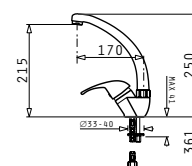

SERENO

1 149 Kč

Kuchyňská baterie s keramickými disky

Vnější rozměr: 250x170
Ø stojánu: 50