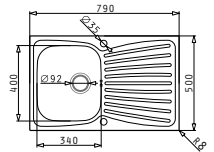

Min. šířka skřínky: 450

Ø odpadu: 92

3 899 Kč

NOVINKA

EASYFIX™

ALEA (100x50) 1 1/2B 1D

Obvod dřezu: 1000x500

Rozměr dřezové nádoby: 330x400x180 / 170x290x120

Min. šířka skřínky: 600

Ø odpadu: 92

4 999 Kč

Lankové
ovládání
výpusti!

EASYFIX™

ARIADNE (79X50) 1B 1D

Obvod dřezu: 790x500
 Rozměr dřezové nádoby: 340x400x180
 Min. šířka skříňky: 450
 Ø odpadu: 92

4 699 Kč

HLADKÝ - POLISHED

HORNÍ MONTÁŽ

EASYFIX™

AMALTIA (79X50) 1B 1D

Obvod dřezu: 790x500
 Rozměr dřezové nádoby: 340x400x180
 Min. šířka skříňky: 450
 Ø odpadu: 92

3 199 Kč

HLADKÝ - POLISHED

HORNÍ MONTÁŽ

EASYFIX™

AMALTIA (86X50) 1B 1D

Obvod dřezu: 860x500
 Rozměr dřezové nádoby: 340x400x180
 Min. šířka skříňky: 450
 Ø odpadu: 92

3 299 Kč

HLADKÝ - POLISHED

HORNÍ MONTÁŽ

NOVINKA

EASYFIX™