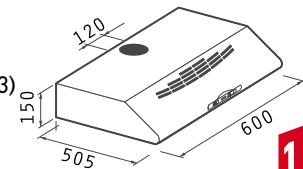

LAUNDRY

Obvod dřezu: 550x450
Rozměr dřezové nádoby: 400x500x230
Min. šířka skřínky: 600
Ø odpadu: 92

EASYFIX™

3 999 Kč

HLADKÝ - POLISHED

HORNÍ MONTÁŽ

ODSÁVAČ PAR STANDARD 60cm 1 Motor

Barva: Bílá
Rozměr: 60cm
Výkon: 175m³/h (dle normy EN 61591)
Hlučnost: 48-61dB (dle normy EN 60704-3)
Motor: 110W
Osvětlení: Halogen
Ovládání: Posuvné přepínače