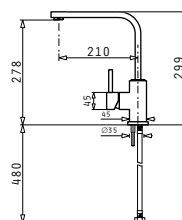

Vnější rozměr: 304x229
Ø stojánu: 60

CAPRICCIO NEREZ
5 499 Kč

Nerez kuchyňská baterie s keramickými disky a výsuvnou sprchou

Vnější rozměr: 292x215
Ø stojánu: 45

CECILIA NEREZ
4 499 Kč

Nerez kuchyňská baterie s keramickými disky