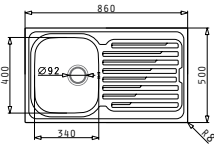

Min. šířka skřínky: 450

Ø odpadu: 92

3 899 Kč

NOVINKA

EASYFIX™

ALEA (100x50) 1 1/2B 1D

Obvod dřezu: 1000x500

Rozměr dřezové nádoby: 330x400x180 / 170x290x120

Min. šířka skřínky: 600

Ø odpadu: 92

4 999 Kč

Lankové
ovládání
výpusti!

EASYFIX™

ARIADNE (79X50) 1B 1D

Obvod dřezu: 790x500
 Rozměr dřezové nádoby: 340x400x180
 Min. šířka skříňky: 450
 Ø odpadu: 92

4 699 Kč

HLADKÝ - POLISHED

HORNÍ MONTÁŽ

EASYFIX™

AMALTIA (79X50) 1B 1D

Obvod dřezu: 790x500
 Rozměr dřezové nádoby: 340x400x180
 Min. šířka skříňky: 450
 Ø odpadu: 92

3 199 Kč

HLADKÝ - POLISHED

HORNÍ MONTÁŽ

EASYFIX™

AMALTIA (86X50) 1B 1D

Obvod dřezu: 860x500
 Rozměr dřezové nádoby: 340x400x180
 Min. šířka skříňky: 450
 Ø odpadu: 92

3 299 Kč

HLADKÝ - POLISHED

HORNÍ MONTÁŽ

NOVINKA

EASYFIX™