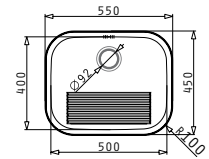

LAUNDRY

Obvod dřezu: 550x450
Rozměr dřezové nádoby: 400x500x230
Min. šířka skřínky: 600
Ø odpadu: 92

EASYFIX™

3 999 Kč

HLADKÝ - POLISHED

HORNÍ MONTÁŽ

ODSÁVAČ PAR STANDARD 60cm 1 Motor

Barva: Bílá
Rozměr: 60cm
Výkon: 175m³/h (dle normy EN 61591)
Hlučnost: 48-61dB (dle normy EN 60704-3)
Motor: 110W
Osvětlení: Halogen
Ovládání: Posuvné přepínače