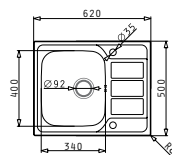

HLADKÝ - SATIN

HORNÍ MONTÁŽ