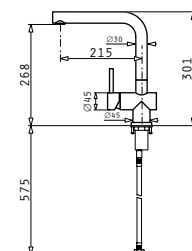

MANDOLIN NEREZ

3 499 Kč

Nerez kuchyňská baterie s keramickými disky

Vnější rozměr: 301x215
Ø stojánu: 45