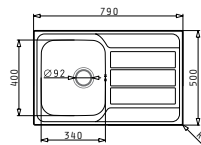

HLADKÝ - SATIN

HORNÍ MONTÁŽ