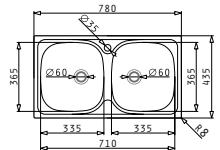

HORNÍ MONTÁŽ

EASYFIX™

ATRIA

Obvod dřezu: 575x505
Rozměr dřezové nádoby: 480x340x180
Min. šířka skříňky: 600
Ø odpadu: 92

2 899 Kč

EASYFIX™

E 33-46

Obvod dřezu: 465x435
Rozměr dřezové nádoby: 365x335x150
Min. šířka skříňky: 400
Ø odpadu: 60

1 199 Kč

EASYFIX™

ET78 SEMIFLAT

Obvod dřezu: 780x435
Rozměr dřezové nádoby: 335x365x150
Min. šířka skříňky: 450
Ø odpadu: 60

1 199 Kč

E78 1 ½

Obvod dřezu: 780x435
Rozměr dřezové nádoby: 335x365x150 / 335x365x150
Min. šířka skříňky: 800
Ø odpadu: 60

1 649 Kč

EASYFIX™

E78 3 ½

Obvod dřezu: 780x435
Rozměr dřezové nádoby: 335x365x150 / 335x365x150
Min. šířka skříňky: 800
Ø odpadu: 92

2 499 Kč

EASYFIX™

E 860

Obvod dřezu: 860x435
Rozměr dřezové nádoby: 365x335x150
Min. šířka skříňky: 500
Ø odpadu: 60