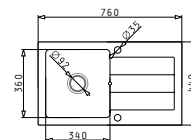

5 499 Kč

PYRAGRANITE ATHLOS (86x50) 1B 1D

Obvod dřezu: 860x500
Rozměr dřezové nádoby: 365x420x195
Min. šířka skříňky: 450
Ø odpadu: 92

5 649 Kč

NOVINKA

PYRAGRANITE ATHLOS (86x50) 1B 1D PLUS

Obvod dřezu: 860x500
Rozměr dřezové nádoby: 450x420x195
Min. šířka skříňky: 500
Ø odpadu: 92

6 799 Kč

PYRAGRANITE ATHLOS (86x50) 1 1/4 B 1D

Obvod dřezu: 860x500
Rozměr dřezové nádoby: 315x400x195 / 90x290x66
Min. šířka skříňky: 500
Ø odpadu: 92

5 999 Kč

Lankové ovládání výpusti!

PYRAGRANITE SPARTA (76x44) 1B 1D

Obvod dřezu: 760x440
Rozměr dřezové nádoby: 340x360x165
Min. šířka skříňky: 450
Ø odpadu: 92

3 999 Kč

Lankové ovládání výpusti!

PYRAGRANITE STUDIO (59x48) 1B 1D

Obvod dřezu: 590x480
Rozměr dřezové nádoby: 320x400x180
Min. šířka skříňky: 450
Ø odpadu: 92

4 999 Kč

Lankové ovládání výpusti!

PYRAGRANITE STUDIO (78x48) 1B 1D

Obvod dřezu: 780x480
Rozměr dřezové nádoby: 340x400x180
Min. šířka skříňky: 450
Ø odpadu: 92

5 399 Kč

Lankové ovládání výpusti!

PYRAGRANITE STUDIO (78x48) 1 1/2 B 1D