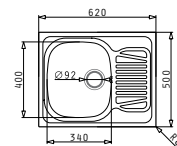

EASYFIX™

AMALTIA (86X50) 1B 1D

Obvod dřezu: 860x500
 Rozměr dřezové nádoby: 340x400x180
 Min. šířka skříňky: 450
 Ø odpadu: 92

3 299 Kč

HLADKÝ - POLISHED

HORNÍ MONTÁŽ

NOVINKA

EASYFIX™

3 999 Kč

HLADKÝ - POLISHED

HORNÍ MONTÁŽ

EASYFIX™

MEDUSA CORNER 1B 2D

Obvod dřezu: 950x500
Rozměr dřezové nádoby: 340x400x150
Min. šířka skříňky: 450
Ø odpadu: 92

3 499 Kč

HLADKÝ - POLISHED

HORNÍ MONTÁŽ

EASYFIX™

SR MINI (76,5x48) 1B 1D

Obvod dřezu: 765x480
Rozměr dřezové nádoby: Ø385x150
Min. šířka skříňky: 450
Ø odpadu: 92

2 199 Kč

HLADKÝ - SATIN

HORNÍ MONTÁŽ

EASYFIX™

SPARTA (62X50) 1B 1D - DEKOR

Obvod dřezu: 620x500
Rozměr dřezové nádoby: 340x400x150
Min. šířka skříňky: 450
Ø odpadu: 92

2 099 Kč

DEKOR

HORNÍ MONTÁŽ

EASYFIX™

AURORA (62x50) 1B 1D

Obvod dřezu: 620x500
Rozměr dřezové nádoby: 340x400x150
Min. šířka skříňky: 450
Ø odpadu: 92