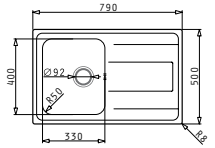

Obvod dřezu: 1000x500
Rozměr dřezové nádoby: 340x400x165 / 170x275x120
Min. šířka skřínky: 600
Ø odpadu: 92

3 499 Kč

HLADKÝ - SATIN

HORNÍ MONTÁŽ

EASYFIX™
ATHENA (116x50) 2B 1D

Obvod dřezu: 1160x500
Rozměr dřezové nádoby: 340x400x165 / 340x400x165
Min. šířka skřínky: 800
Ø odpadu: 92

3 999 Kč

HLADKÝ - SATIN

HORNÍ MONTÁŽ

NOVINKA

EASYFIX™

ALEA (79x50) 1B 1D

Obvod dřezu: 790x500

Rozměr dřezové nádoby: 340x400x180

Min. šířka skřínky: 450

Ø odpadu: 92

3 699 Kč

NOVINKA

EASYFIX™

ALEA (86x50) 1B 1D

Obvod dřezu: 860x500

Rozměr dřezové nádoby: 340x400x180