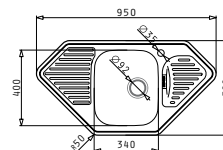

EASYFIX™

AMALTIA (86X50) 1B 1D

Obvod dřezu: 860x500
 Rozměr dřezové nádoby: 340x400x180
 Min. šířka skříňky: 450
 Ø odpadu: 92

3 299 Kč

HLADKÝ - POLISHED

HORNÍ MONTÁŽ

NOVINKA

EASYFIX™

ZEDA EXTRA (100x50) 1B 1D

Obvod dřezu: 1000x500
Rozměr dřezové nádoby: 500x400x200
Min. šířka skříňky: 450
Ø odpadu: 92

4 699 Kč

HLADKÝ - POLISHED

HORNÍ MONTÁŽ

NOVINKA

DORIAN (86x50) 1B 1D

Obvod dřezu: 860x500
Rozměr dřezové nádoby: 450x400x200
Min. šířka skříňky: 600
Ø odpadu: 92

3 999 Kč

HLADKÝ - POLISHED

HORNÍ MONTÁŽ

EASYFIX™

MEDUSA CORNER 1B 2D

Obvod dřezu: 950x500
Rozměr dřezové nádoby: 340x400x150
Min. šířka skříňky: 450
Ø odpadu: 92

3 499 Kč

HLADKÝ - POLISHED

HORNÍ MONTÁŽ

EASYFIX™

SR MINI (76,5x48) 1B 1D

Obvod dřezu: 765x480
Rozměr dřezové nádoby: Ø385x150
Min. šířka skříňky: 450
Ø odpadu: 92

2 199 Kč

HLADKÝ - SATIN

HORNÍ MONTÁŽ

EASYFIX™