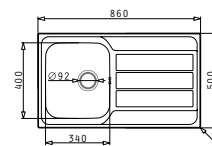

Rozměr dřezové nádoby: 340x400x180

Min. šířka skříňky: 450

Ø odpadu: 92

2 599 Kč

HLADKÝ - SATIN

HORNÍ MONTÁŽ

EASYFIX™

ATHENA EXTRA (79x50) 1 1/2B 1D

Obvod dřezu: 790x500

Rozměr dřezové nádoby: 340x400x180 / 165x290x120

Min. šířka skříňky: 600

Ø odpadu: 92

3 599 Kč

HLADKÝ - POLISHED

HORNÍ MONTÁŽ

EASYFIX™

ATHENA (86x50) 1B 1D

Obvod dřezu: 860x500

Rozměr dřezové nádoby: 340x400x180

Min. šířka skříňky: 450

Ø odpadu: 92

2 799 Kč

HLADKÝ - SATIN

HORNÍ MONTÁŽ