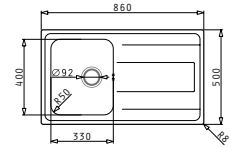

3 999 Kč

HLADKÝ - SATIN

HORNÍ MONTÁŽ

NOVINKA

EASYFIX™

ALEA (79x50) 1B 1D

Obvod dřezu: 790x500

Rozměr dřezové nádoby: 340x400x180

Min. šířka skřínky: 450

Ø odpadu: 92

3 699 Kč

NOVINKA

EASYFIX™

ALEA (86x50) 1B 1D

Obvod dřezu: 860x500

Rozměr dřezové nádoby: 340x400x180

Min. šířka skřínky: 450

Ø odpadu: 92

3 899 Kč

NOVINKA

EASYFIX™

ALEA (100x50) 1 1/2B 1D

Obvod dřezu: 1000x500

Rozměr dřezové nádoby: 330x400x180 / 170x290x120