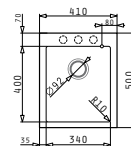

PYRAGRANITE ISTROS (41x50) 1B

Obvod dřezu: 410x500

Rozměr dřezové nádoby: 340x400x200

Min. šířka skříňky: 400

Ø odpadu: 92

4 799 Kč

HORNÍ MONTÁŽ