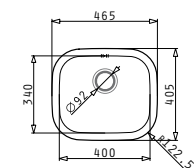

Obvod dřezu: 755x480
Rozměr dřezové nádoby: 340x400x150
Min. šířka skříňky: 450
Ø odpadu: 92

1 499 Kč

HLADKÝ - SATIN

HORNÍ MONTÁŽ

EASYFIX™

CRETA 1B 1D MARGARITA - DEKOR

Obvod dřezu: 755x480
Rozměr dřezové nádoby: 340x400x150
Min. šířka skříňky: 450
Ø odpadu: 92

1 999 Kč

DEKOR

HORNÍ MONTÁŽ

EASYFIX™

KIBA SQUARE

Obvod dřezu: 465x405
Rozměr dřezové nádoby: 400x340x150
Min. šířka skříňky: 450
Ø odpadu: 92

1 649 Kč

HLADKÝ - POLISHED

HORNÍ MONTÁŽ

EASYFIX™

KIBA 3 1/2

Obvod dřezu: Ø485
Rozměr dřezové nádoby: Ø385x163
Min. šířka skříňky: 450
Ø odpadu: 92

1 599 Kč

HLADKÝ - POLISHED

HORNÍ MONTÁŽ

EASYFIX™