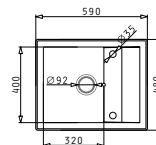

Obvod dřezu: 760x440
Rozměr dřezové nádoby: 340x360x165
Min. šířka skříňky: 450
Ø odpadu: 92

3 999 Kč

Lankové ovládání výpusti!

PYRAGRANITE STUDIO (59x48) 1B 1D

Obvod dřezu: 590x480
Rozměr dřezové nádoby: 320x400x180
Min. šířka skříňky: 450
Ø odpadu: 92

4 999 Kč

Lankové ovládání výpusti!

PYRAGRANITE STUDIO (78x48) 1B 1D

Obvod dřezu: 780x480
Rozměr dřezové nádoby: 340x400x180
Min. šířka skříňky: 450
Ø odpadu: 92

5 399 Kč

Lankové ovládání výpusti!

PYRAGRANITE STUDIO (78x48) 1 1/2 B 1D