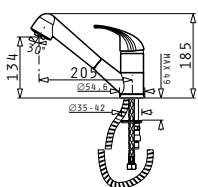

 Kuchyňská baterie s keramickými
disky a výsuvnou sprchou

Vnější rozměr: 304x205
Ø stojánu: 50

**FESTIVO
CHROM**
2 899 Kč

 Kuchyňská baterie s keramickými
disky a výsuvnou sprchou

Vnější rozměr: 185x205
Ø stojánu: 54,6